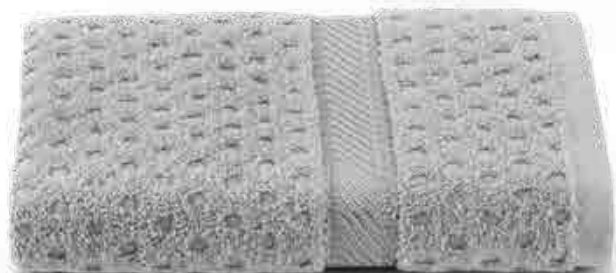

## BENESSERE

Una linea di morbidi asciugamani in 100% cotone, dalla preziosa lavorazione jacquard. Grammatura della spugna: 450 gr/mq. Completa la collezione il tappeto bagno.

### 24. ASCIUGAMANO

Asciugamano 50x100 cm.

**240** PUNTI GRATIS  
**140** PUNTI + 3,50€