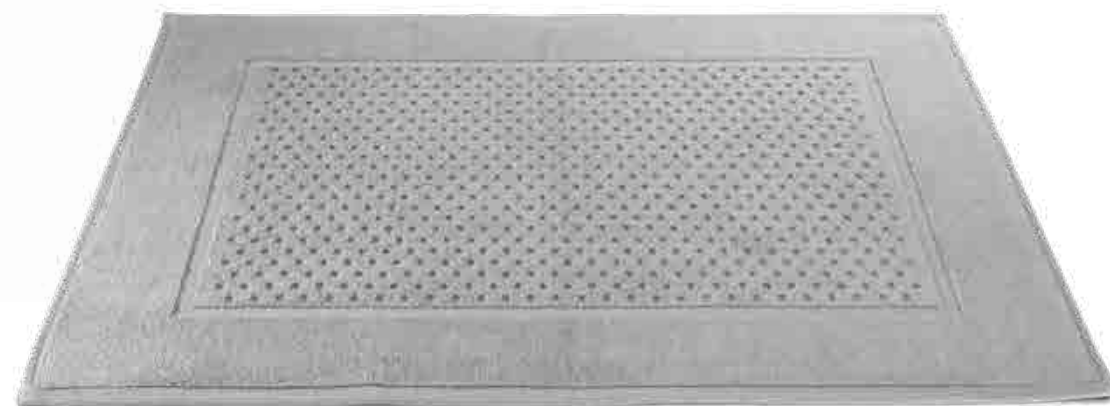

### 26. TELO

Telo bagno 100x150 cm.

**530** PUNTI GRATIS  
**300** PUNTI + 7,50€

### 27. TAPPETO BAGNO

Tappeto bagno con antiscivolo 45x60 cm.

**320** PUNTI GRATIS  
**200** PUNTI + 4,00€

**BaByliss**  
PARIS