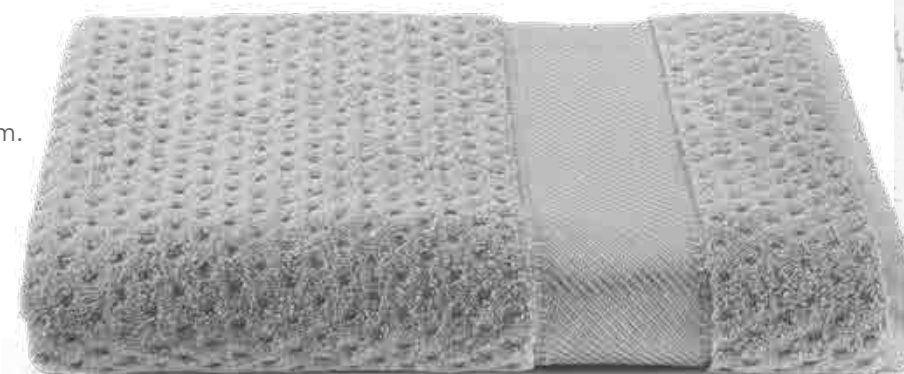

### 25. OSPITE

Ospite 40x60 cm.

**110** PUNTI GRATIS

### 26. TELO

Telo bagno 100x150 cm.

**530** PUNTI GRATIS  
**300** PUNTI + 7,50€